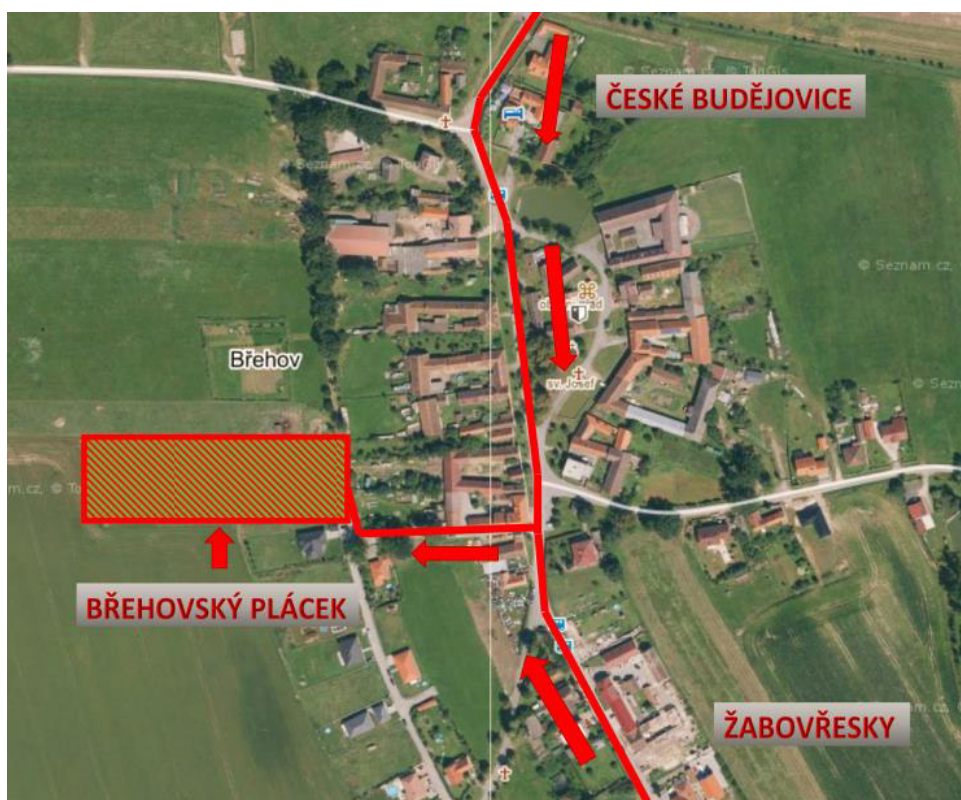

# 25. 6. 2022 | BŘEHOVSKÝ PLÁCEK SDH BŘEHOV VÁS ZVE NA 6. KOLO JIHOČESKÉ HASIČSKÉ LIGY

Rezervace startovního pořadí na [www.hasicskasoutez.cz](http://www.hasicskasoutez.cz)

12:00-12:50 prezence

13:00 nástup družstev